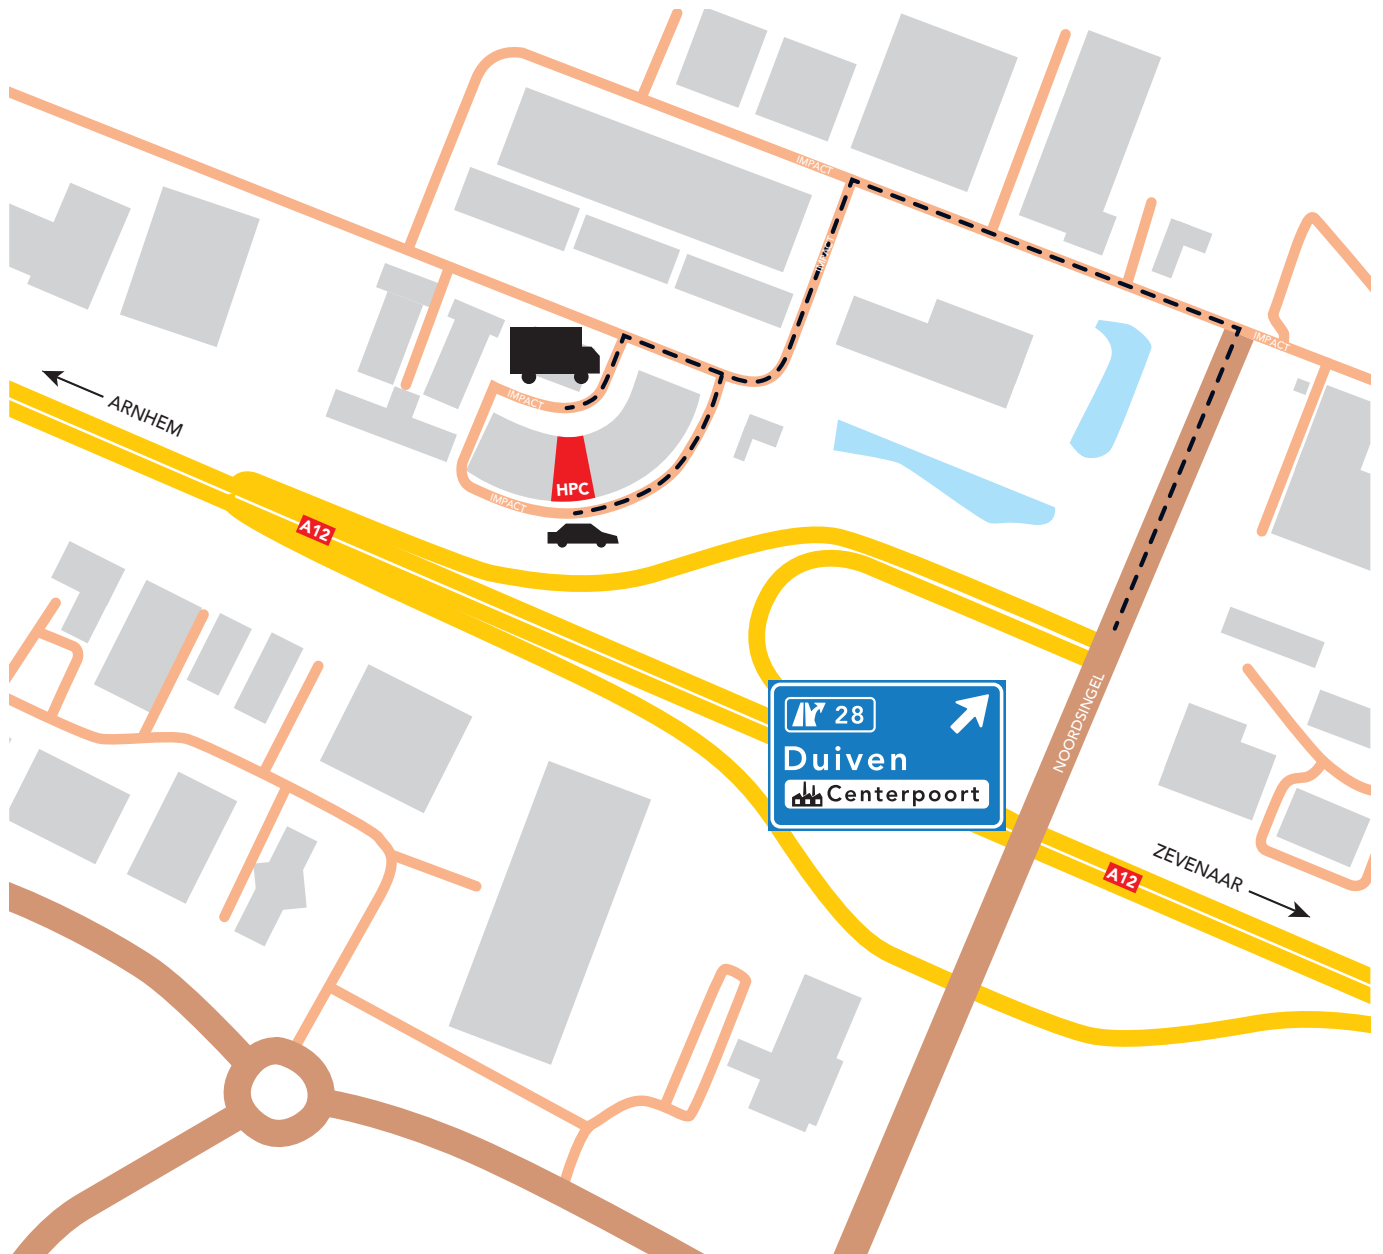

## Impact 35, 6921 RZ Duiven

 Laden en lossen vindt plaats aan de achterkant van het gebouw. Daarvoor neemt u de tweede straat links na de haakse bocht.

Loading and unloading takes place at the back of the building. To do this, take the second left after the right-angled bend.

Das Be- und Entladen erfolgt im hinteren Teil des Gebäudes. Nehmen Sie dazu die zweite Straße links nach der rechtwinkligen Kurve.