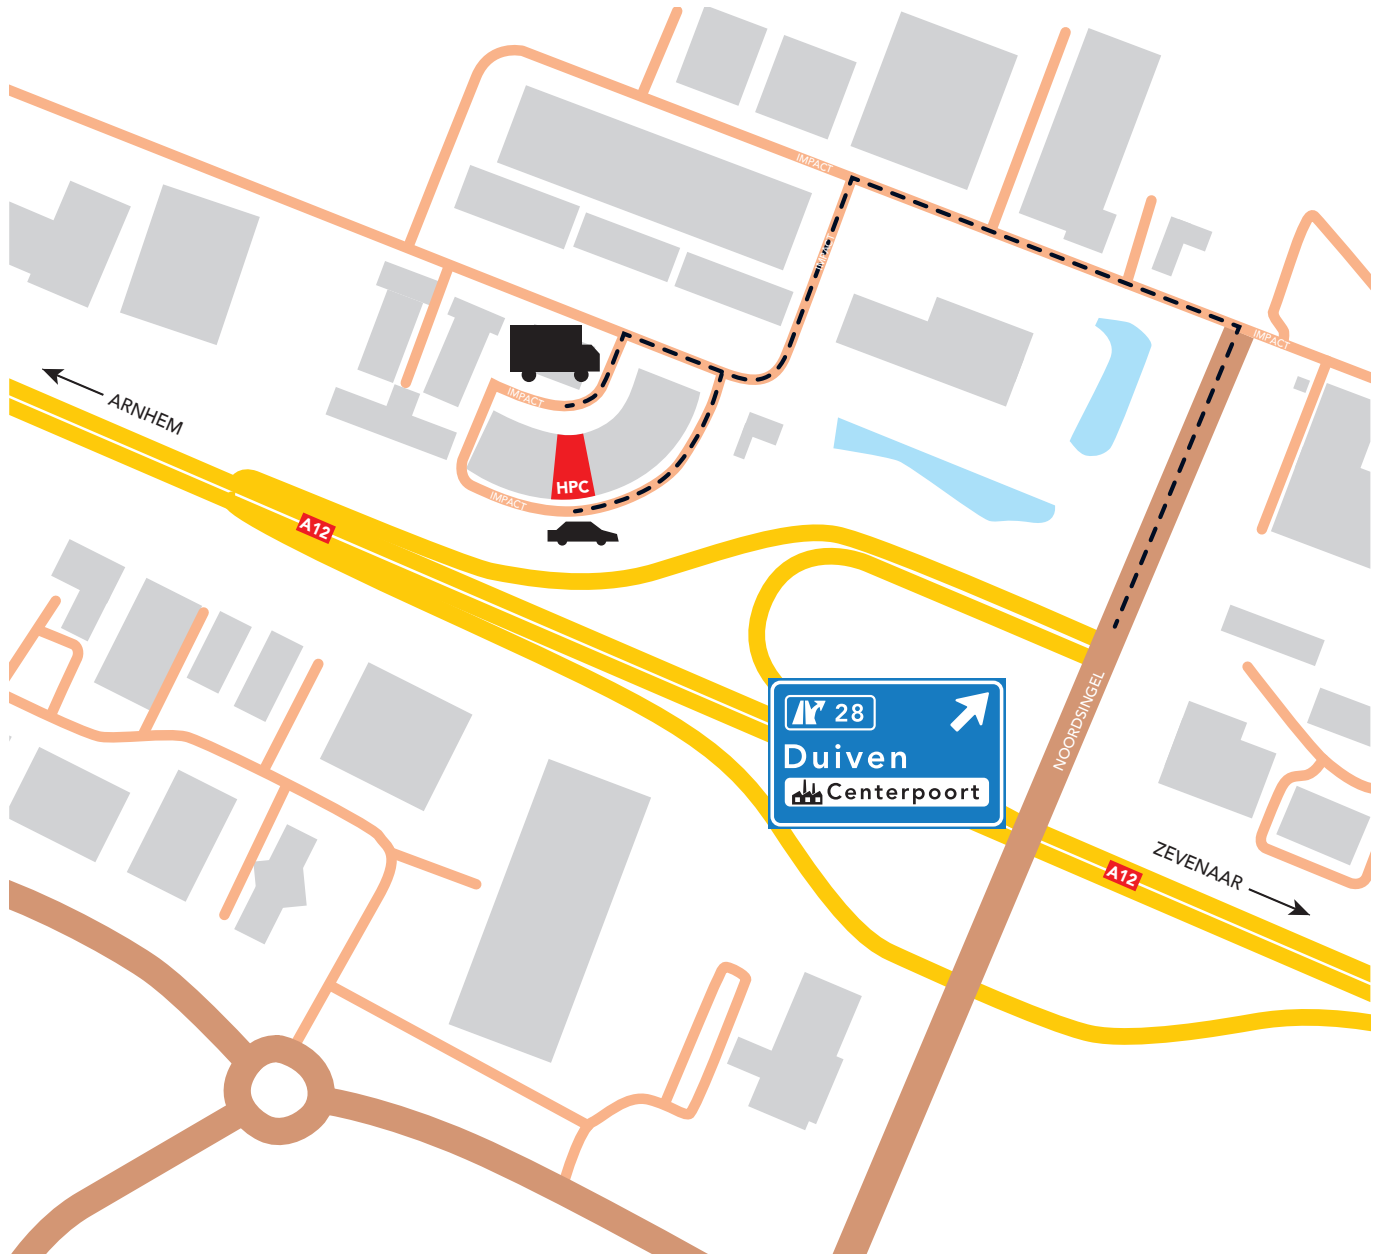

HPC - Impact 35 - 6921 RZ Duiven

 Laden en lossen vindt plaats aan de achterkant van het gebouw. Daarvoor neemt u de tweede straat links na de haakse bocht.

 Loading and unloading takes place at the back of the building. To do this, take the second left after the right-angled bend.

 Das Be- und Entladen erfolgt im hinteren Teil des Gebäudes. Nehmen Sie dazu die zweite Straße links nach der rechtwinkligen Kurve.